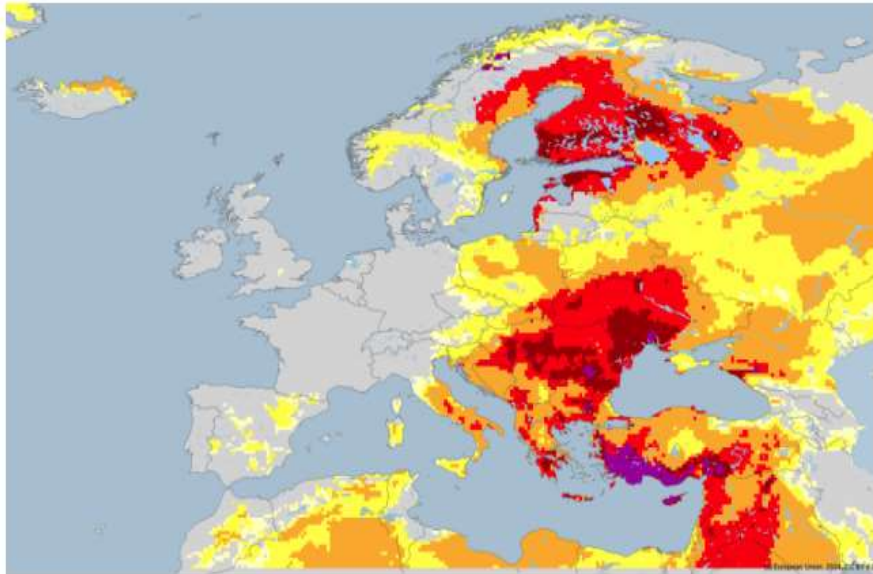

**Venez discutez avec nous et
nous faire part de vos idées, attentes et envies !**

Une saison compliquée

Il pleut ?

Il pleut.

Il va pleuvoir.

Il pleuvra.

Il pleuvait.

Il a plu.

Il pleuvrait.

J'ai peur qu'il pleuve.

Une saison compliquée

Une saison compliquée

Satellite data shows the maximum intensity (in °C) of heatwaves between 1 May-18 July 2024 in Europe, using a yellow-to-purple colour scheme to represent increasing values
© European Union, 2024