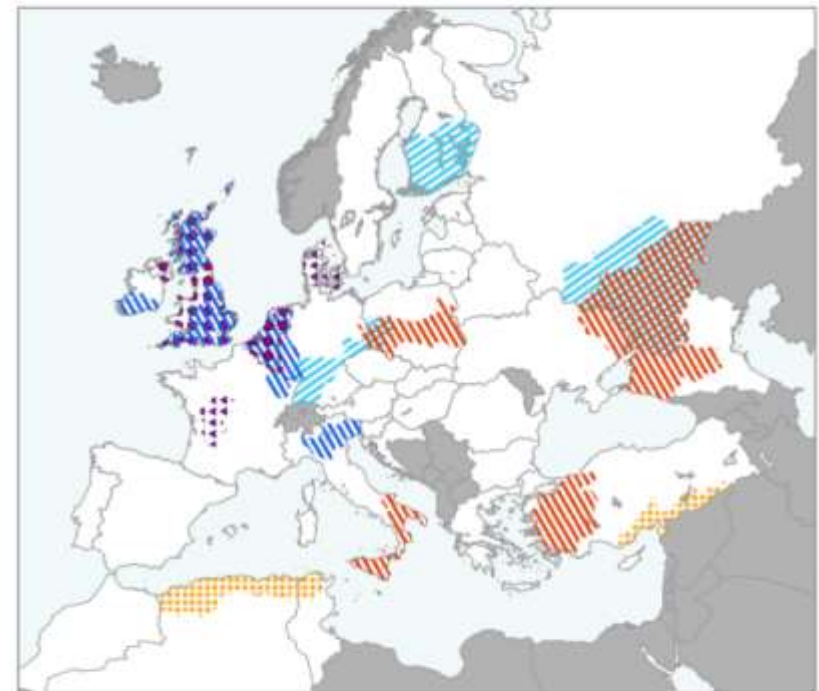

ALERTS

Reference period: 1 April until 18 May 2024

Water deficit	Water excess	Pest pressure
Heat stress	Frost	Sowing delays