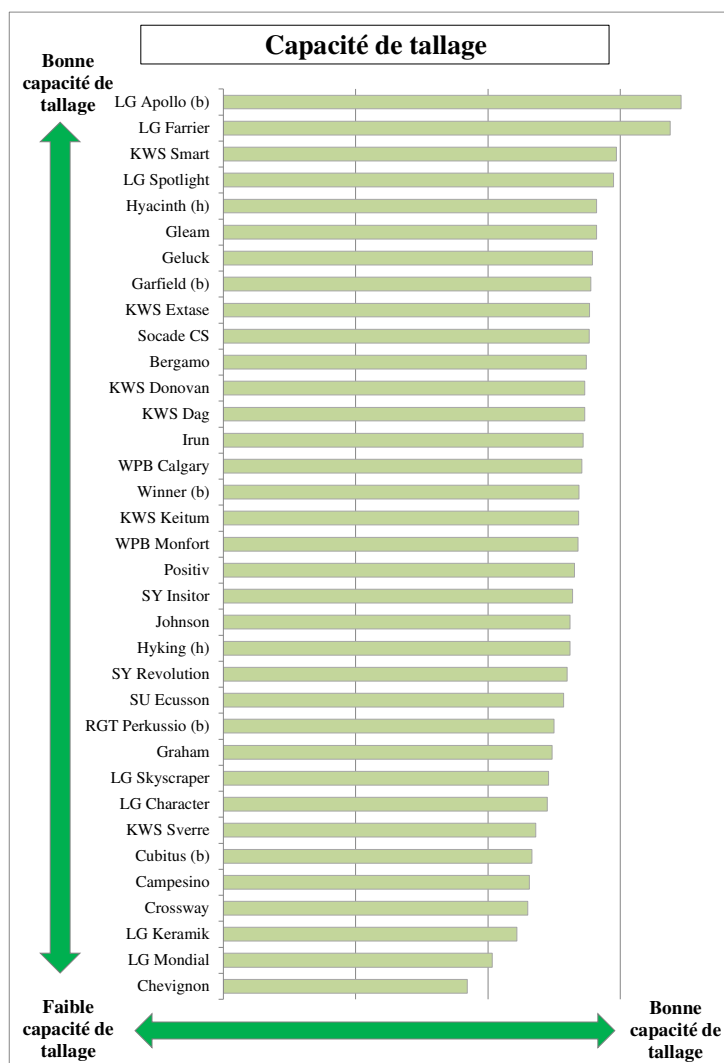

Tableau 9 – Classement des 35 variétés confirmées en fonction de leur résistance à la verse.

<b>Résistante</b>	Cubitus (b) (!) SY Revolution	Graham Winner (b)	Hyking (h)	LG Mondial	Positiv	RGT Perkussio (b)
<b>Peu sensible</b>	Campesino LG Keramik	Geluck (!) SY Insitor	Hyacinth (h)	KWS Extase	LG Apollo (b)	LG Farrier
<b>Moyennement sensible</b>	Bergamo WPB Monfort	Johnson (T)	LG Skyscraper (T)	LG Spotlight	SU Ecusson	WPB Calgary (T)
<b>Sensible</b>	Chevignon (T) KWS Donovan	Crossway KWS Keitum	Garfield (b) KWS Smart	Gleam KWS Sverre	Irun LG Character	KWS Dag Socade CS

h = hybride      b = barbu      ! = moins de trois situations

Figure 1 – Classement des 35 variétés confirmées en fonction de leur capacité de tallage.