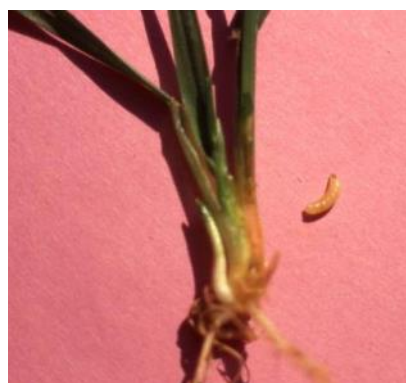

Printemps 2021 calme

Automne 2021 ??

 **Suivre les avertissements émis par le CéPiCOP !!**

Mouche des semis (*Delia platura*)

Scénario connu et invariable...

Arrachage précoce

Résidus de culture
jonchant le sol

+

Quelques jours de beau
temps

=

Dégâts de mouche des
semis

Ponte

Phase alimentaire

Solutions simples :

Gestion des résidus de cultures
(enfouissement immédiat)

OU

Attendre la fin de la phase
alimentaire pour semer

Mouche grise (*Delia coarctata*)

Ponte en août, éclosion et attaque dès janvier

Céréales peu développées très sensibles, principalement le froment

Risque élevé si : **Précédent betterave** **ET** **Semis tardifs**

Femelles adultes pondent dans les épis de froment

Les larves se nourrissent jeune grain en devenir

➔ **Lutte contre les adultes au printemps selon avertissement**

Lutte possible dès le semis en emblavant une variété résistante